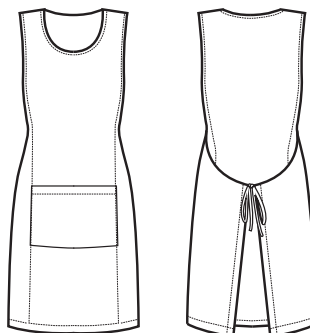

SUPER DRY
IL TESSUTO ANTIMACCHIA CHE RESPIRA
E FA SCIVOLARE I CAPELLI
*THE ANTISTAIN FABRIC THAT BREATHES
AND THAT LETS HAIR SLIP AWAY*