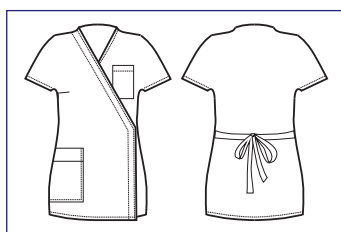

**006011
KIMONO**
65% polyester
35% cotton
125 gr/m²
M • XL
NERO