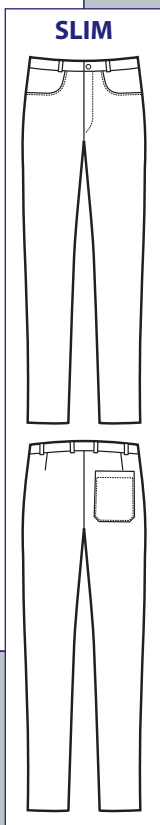

**044700
PANTALONE CON ELASTICO**

65% polyester • 35% cotton
150 gr/m²
S • M • L • XL • XXL
BIANCO

**PANTALONE UOMO
YALE SLIM**

**064501
PANTALONE
YALE SLIM**
65% polyester
35% cotton
195 gr/m²
42 • 44 • 46
48 • 50 • 52 • 54
NERO