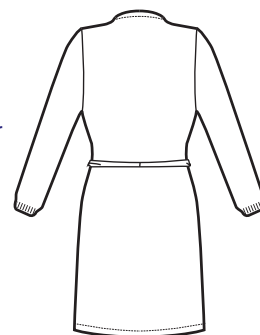

**006091
KIMONO
MONOUSO
LAVABILE**
100% polyester
50 gr/m²
ONE SIZE
NERO