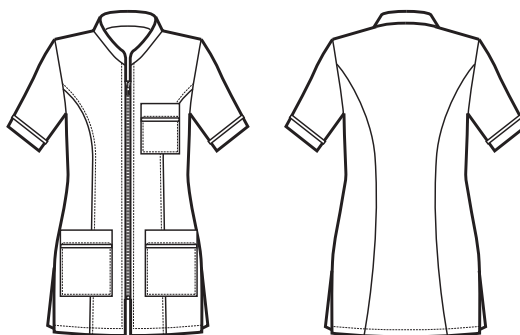

Bottoni a pressione
Snaps

SUPER DRY

IL TESSUTO ANTIMACCHIA CHE RESPIRA
E FA SCIVOLARE I CAPELLI

THE ANTISTAIN FABRIC THAT BREATHES
AND THAT LETS HAIR SLIP AWAY

CASACCA DONNA
SUPER DRY

002510
CASACCA FLORIDA
SUPER DRY
100% polyester
130 gr/m²
S • M • L • XL • XXL
BIANCO