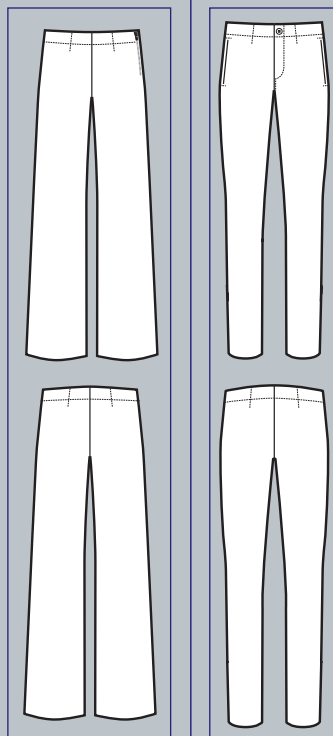

**024511
PANTALONE
PALAZZO
SUPER STRETCH**
96% polyester
4% spandex
200 gr/m²
40 • 42 • 44 • 46 • 48
50 • 52 • 54 • 56
NERO

**SUPER
STRETCH**