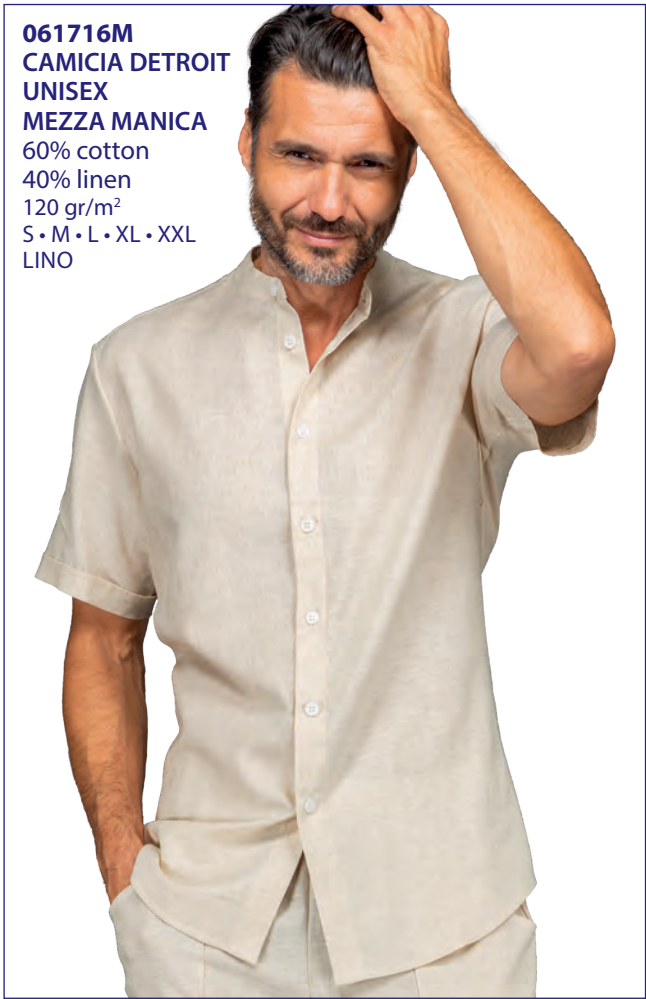

061716M
CAMICIA DETROIT
UNISEX
MEZZA MANICA
60% cotton
40% linen
120 gr/m²
S • M • L • XL • XXL
LINO