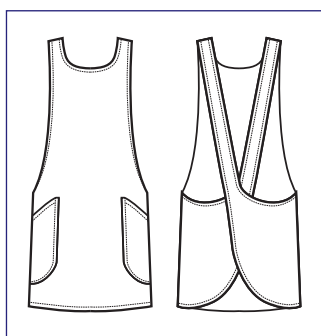

NEW

**010401
SAKURA**
100% polyester
220 gr/m²
NERO

**112801
SNEAKER
UNISEX
COMFORT**
(36 - 47)
MICROFIBRA
NERO