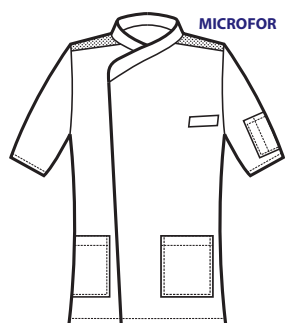

045300
COLLO A V
SUPER DRY
100% polyester - 130 gr/m²
S • M • L • XL • XXL
BIANCO

SUPER DRY
IL TESSUTO ANTIMACCHIA
CHE RESPIRA E FA
SCIVOLARE I CAPELLI
*THE ANTISTAIN FABRIC
THAT BREATHES AND
THAT LETS HAIR SLIP AWAY*

052399
GIACCA PARKER
SUPER DRY
100% polyester
130 gr/m²
S • M • L • XL • XXL
NERO