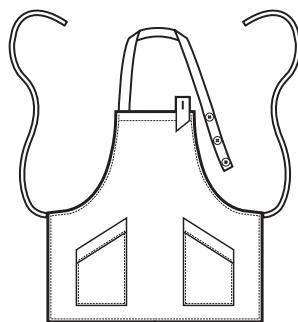

088242
SHERRY
SUPER DRY
100% polyester
130 gr/m²
ONE SIZE
NERO + LUREX SILVER