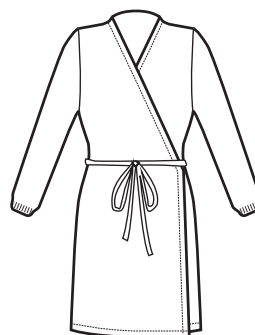

**006099
KIMONO
CLIENTE**

SUPER DRY
100% polyester
130 gr/m²
M • XL
NERO