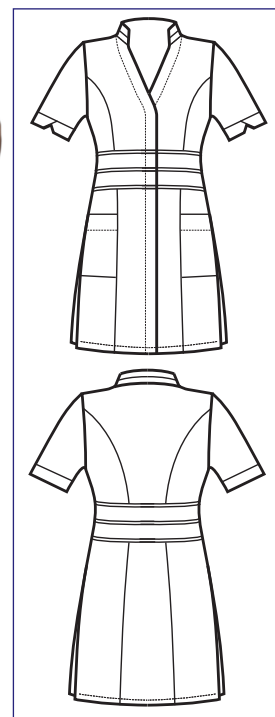

**CASACCA DONNA
BOHÈME**

NEW

004972

CASACCA CHEYENNE

100% polyester Bohème

180 gr/m²

S • M • L • XL • XXL

NERO + LUREX SILVER

**BOTTONI A
PRESSIONE
SNAPS**

BOHÈME

**LO STRETCH
LAVA E INDOSSA
CHE RESPIRA**

**STRETCH FABRIC
WASH & WEAR
THAT BREATHES**