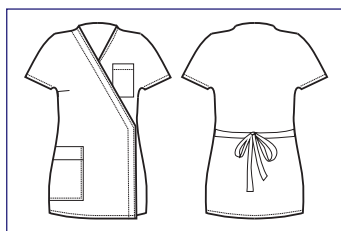

**006001
KIMONO**
65% polyester
35% cotton
150 gr/m²
M • XL
BIANCO