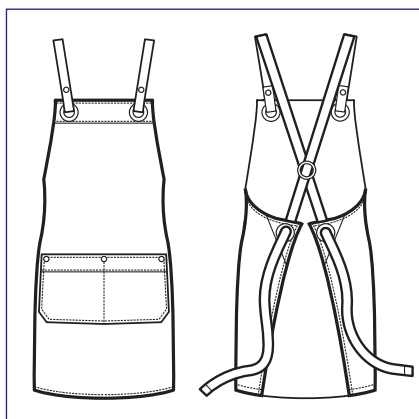

NEW

088801
MILFORD
100% polyester
220 gr/m²
NERO