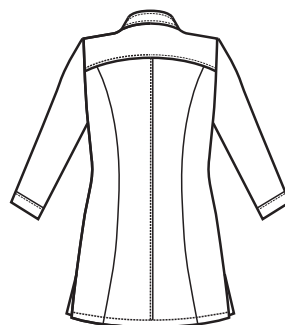

003581M
CASACCA BARCELONA
MEZZA MANICA
SUPER DRY
100% polyester
130 gr/m²
S • M • L • XL • XXL
NERO