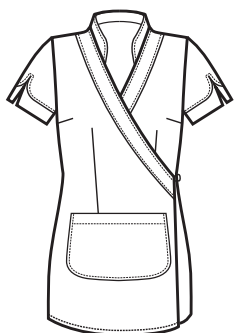

SUPER DRY

IL TESSUTO
ANTIMACCHIA
CHE RESPIRA E
FA SCIVOLARE I
CAPELLI

*THE ANTISTAIN
FABRIC THAT
BREATHES AND
THAT LETS HAIR
SLIP AWAY*

**004581
KIMONO TAHITI**
SUPER DRY
100% polyester
130 gr/m²
M • XL
NERO