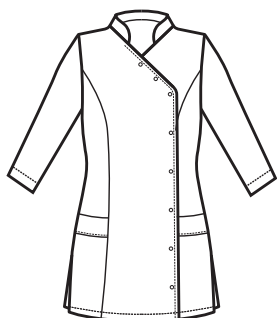

SUPER DRY

IL TESSUTO ANTIMACCHIA CHE RESPIRA
E FA SCIVOLARE I CAPELLI

THE ANTISTAIN FABRIC THAT BREATHES
AND THAT LETS HAIR SLIP AWAY

CASACCA DONNA
SUPER DRY

Bottoni a pressione
Snaps

012281M
CASACCA NIZZA
MEZZA MANICA
SUPER DRY
100% polyester
130 gr/m²
S • M • L • XL • XXL
NERO