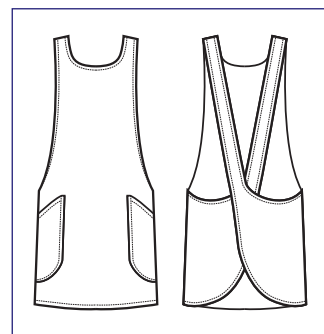

NEW

**010410
SAKURA**
100% polyester
220 gr/m²
BIANCO

**112800
SNEAKER
UNISEX
COMFORT**
(36 - 47)
MICROFIBRA
BIANCO