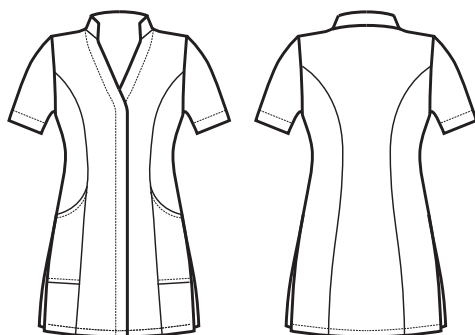

**017070
CASACCA RIO**
100% polyester Bohème
180 gr/m²
S • M • L • XL • XXL
BIANCO

**BOTTONI A
PRESSIONE
SNAPS**