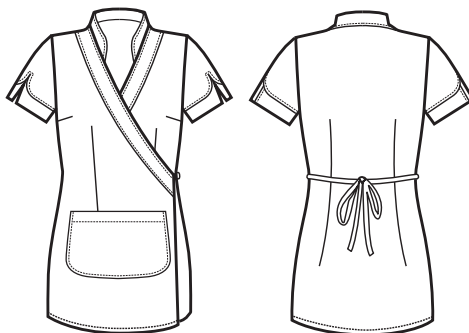

004570
KIMONO TAHITI
100% polyester
Bohème
180 gr/m²
M • XL
BIANCO