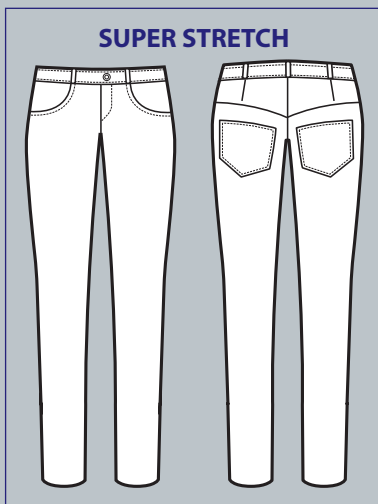

**024851
PANTALONE
MARGARITA**
97% cotton
3% spandex
210 gr/m²
40 • 42 • 44 • 46
48 • 50 • 52
NERO

**024850
PANTALONE
MARGARITA**
97% cotton
3% spandex
210 gr/m²
40 • 42 • 44 • 46
48 • 50 • 52
BIANCO

**SUPER
STRETCH**

SUPER STRETCH