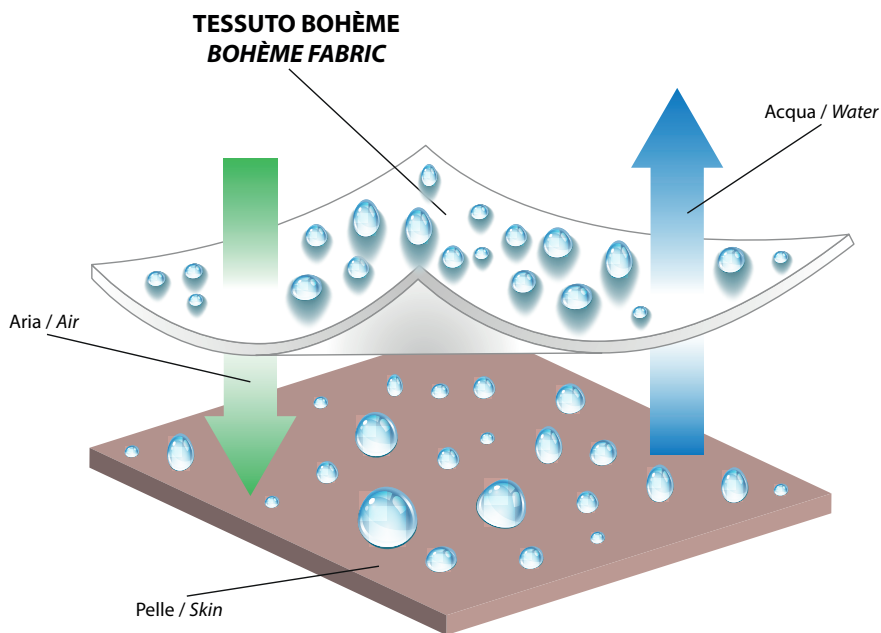

YALE SLIM 58

**TESSUTI SPECIALI ISACCO
(ISACCO SPECIAL FABRICS)**

BOHEME stretch lava indossa che respira 02-17

JERSEY comodo, fresco e traspirante 25

SUPER DRY-LIGHT l'antimacchia che respira e che fa scivolare i capelli 18-33, 42-45, 47-50

SUPER STRETCH l'elasticizzato super leggero che aiuta il movimento 54-59

**CONDIZIONI DI VENDITA
(CONDITIONS OF SALE)** 65

BOHÈME STRETCH

IL TESSUTO STRETCH LAVA E INDOSSA CHE RESPIRA

Caratteristiche:

- a) Tessuto stretch per aiutare il movimento
- b) Traspirabilità per il mantenimento della temperatura corporea ottimale
- c) Se lavato in lavatrice piegando bene il capo non necessita di stiratura

THE STRETCH WASH & WEAR FABRIC THAT BREATHES

Characteristics:

- a) *Stretch fabric that helps movements*
- b) *Perspiring fabric that helps keeping optimal body temperature*
- c) *If washed and well bent in the washing machine, it does not require ironing*