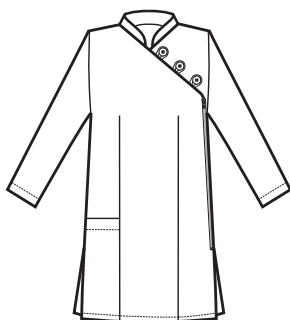

002410M
CASACCA TAIPEI
MEZZA MANICA
SUPER DRY
100% polyester
130 gr/m²
S • M • L • XL • XXL
BIANCO